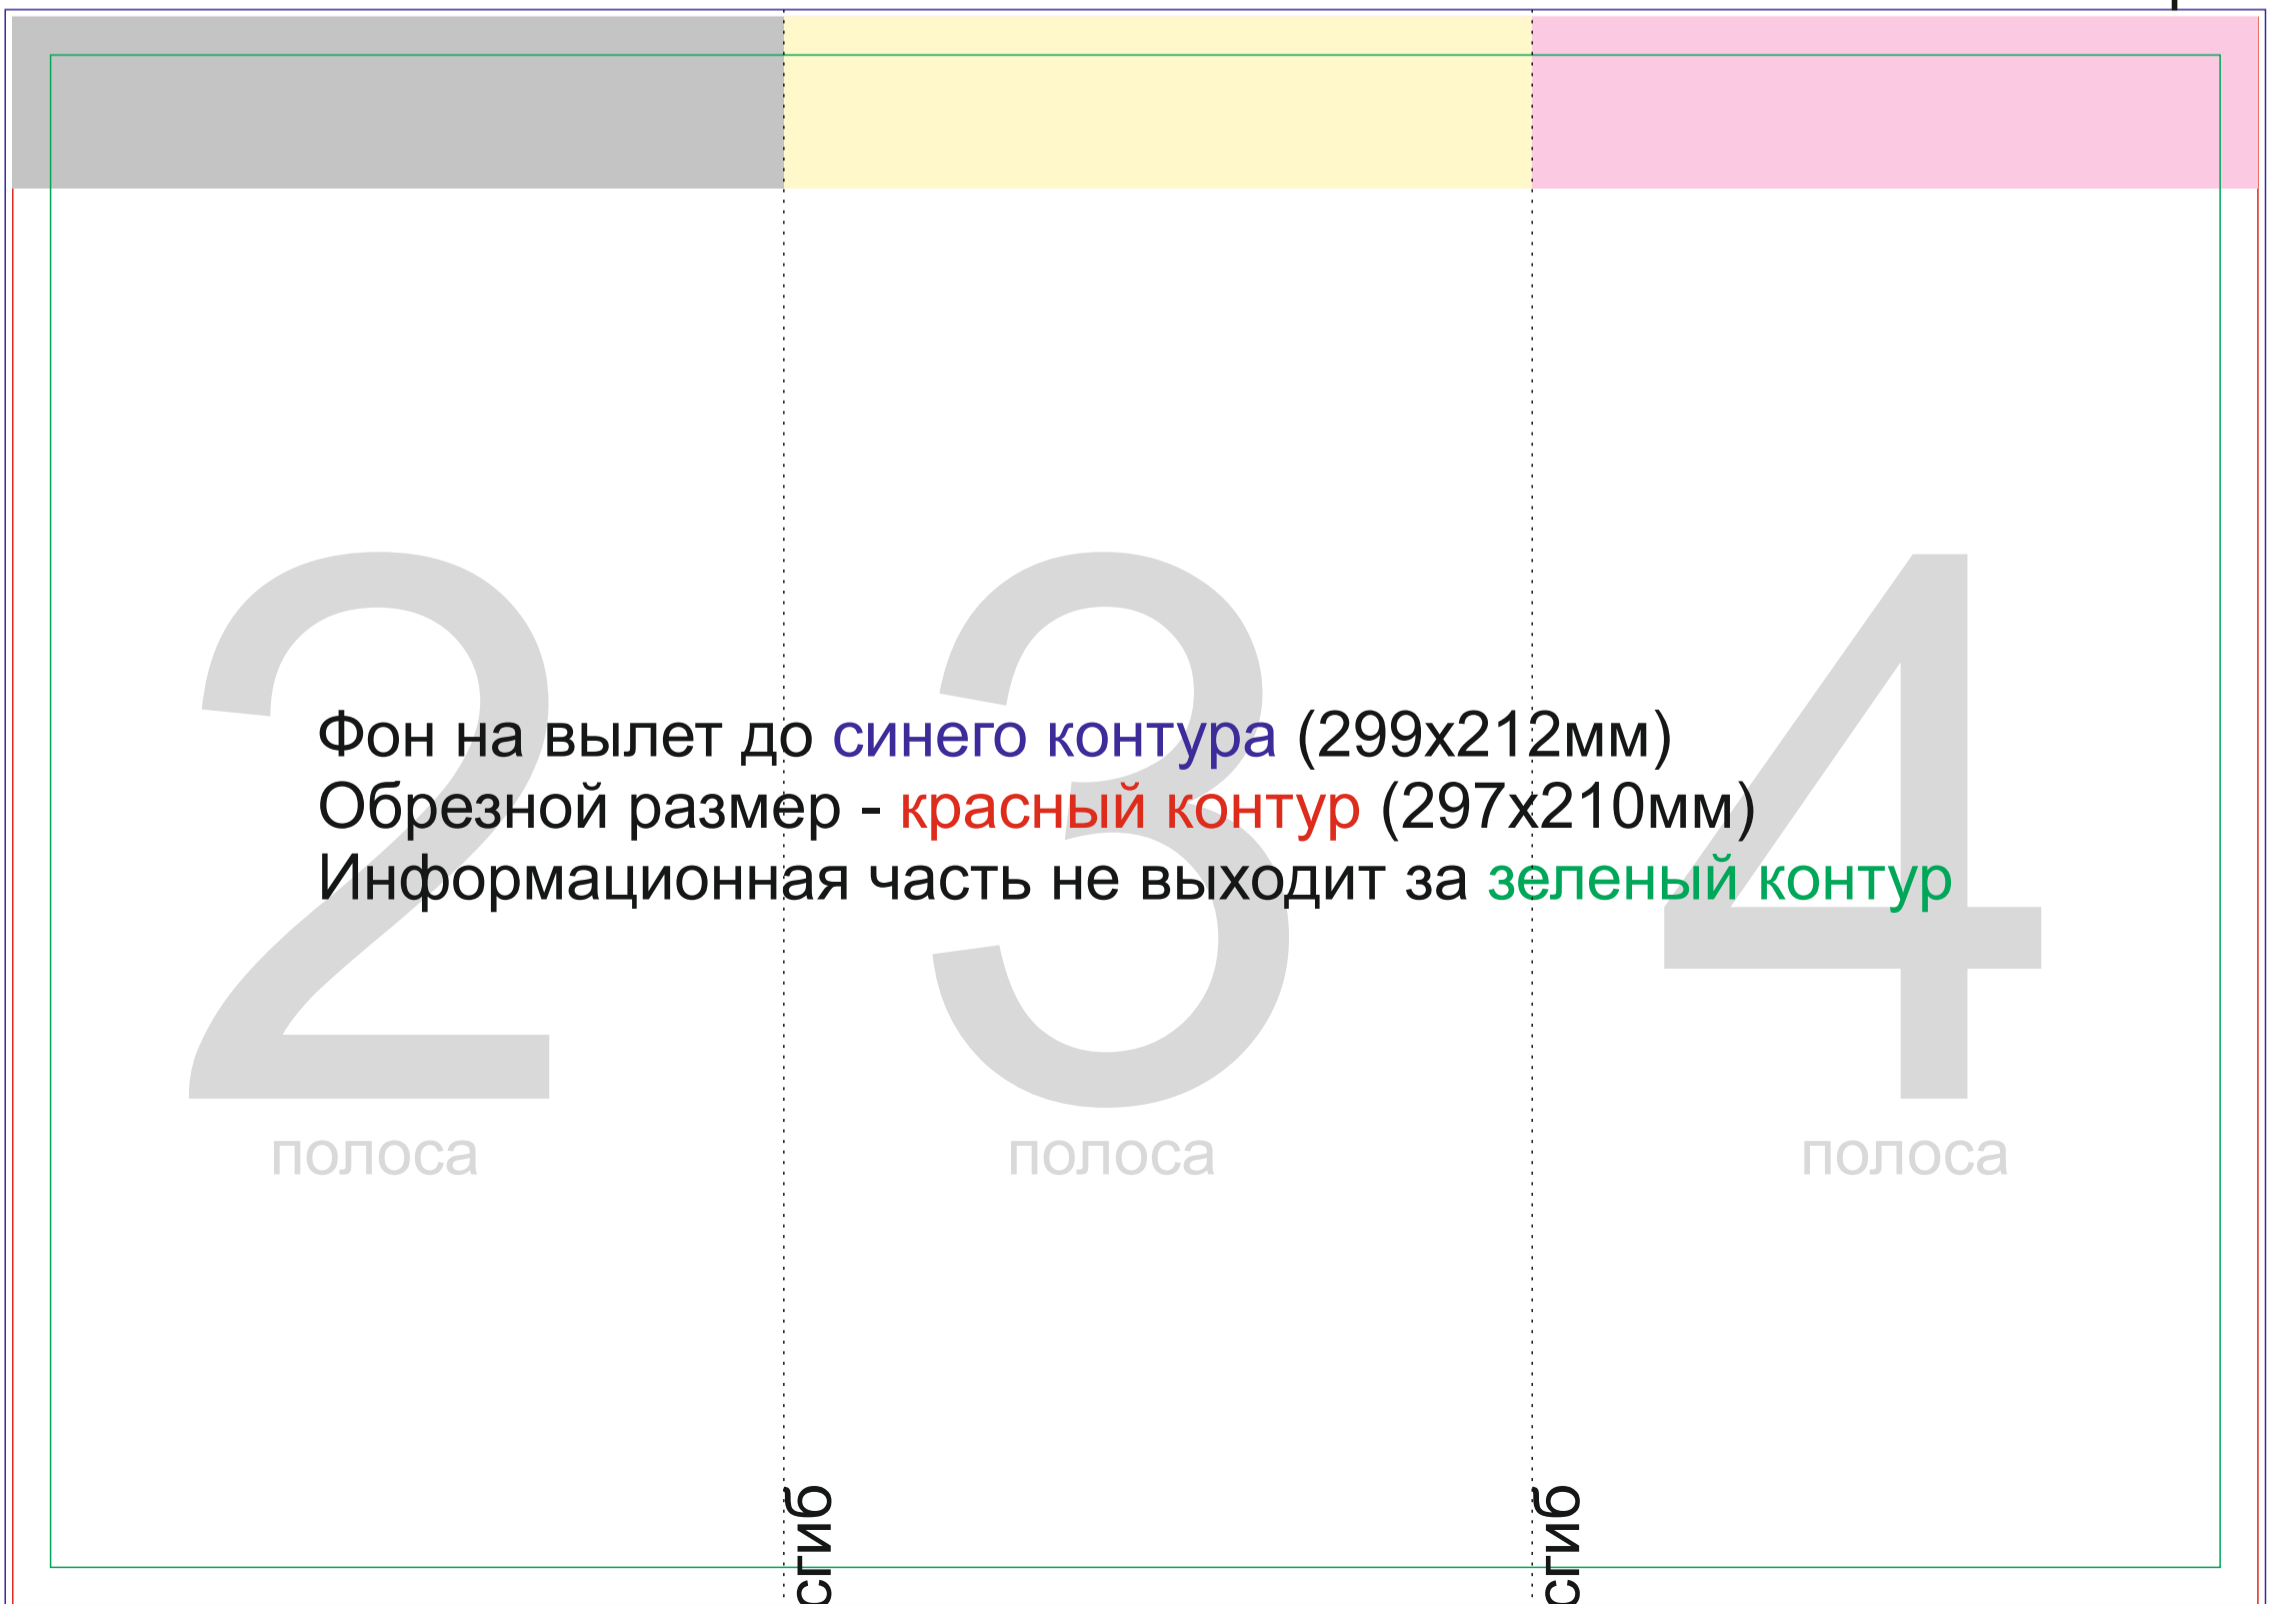

96мм

99мм

102мм

лицо

Фон на вылет до **синего контура** (299x212мм)
 Обрезной размер - **красный контур** (297x210мм)
 Информационная часть не выходит за **зеленый контур**

полоса

полоса

полоса

сгиб

сгиб

102мм

99мм

96мм

оборот

Фон на вылет до **синего контура** (299x212мм)
 Обрезной размер - **красный контур** (297x210мм)
 Информационная часть не выходит за **зеленый контур**

полоса

полоса

полоса

сгиб

сгиб